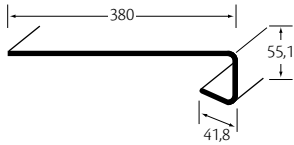

Type B Vensterbank

Overzetvensterbank
per 1x6m. Art.nr.: 755