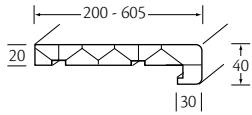

Type A Vensterbank

Vensterbank
per 2x6m. Art.nr.: 721