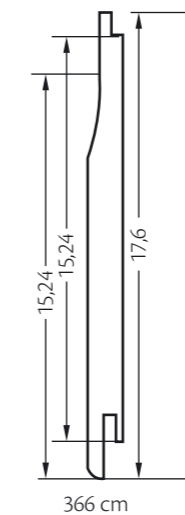

*Duurzaam
en veelzijdig
toepasbaar!*

NatureTech is een duurzame gevelbekleding met een natuurlijke fraaie uitstraling. De onderhoudsarme houtvezelpanelen hoeft niet geschilderd te worden, heeft geen last van kromtrekken of kopscheuren. De toplaag is thermo gehard en behoeft geen verdere afwerking.

NatureTech wordt uit vezels van hardhoutspaanders vervaardigd, die onder invloed van hoge druk en warmte tot een gelijmde plaat worden geperst. Door onder meer de toevoeging van natuurlijke was en fenolharsen is het product weerbestendig. De coating

bestaat uit vier lagen acrylverf, die onder hoge temperatuur is gehard. Het resultaat is een keiharde, duurzame toplaag. Vuil kan eenvoudig worden afgespoeld met water. Eventuele krassen en beschadigingen zijn met NatureTech reparatieverf snel verholpen.

Met behulp van de NatureTech profielen, zoals het startprofiel en koppelstuk, is de afwerking zonder speciaal gereedschap eenvoudig en snel uit te voeren. De profielen zijn leverbaar in dezelfde kleuren als de panelen. Meer informatie en de montagehandleiding vindt u op onze website www.naturetech.nl.

Prestige

Classic

Heritage

NatureTech® gevelpanelen hebben de volgende kenmerken:

- Mooie houtstructuur met natuurlijk uitstraling
- Duurzaam bouwen
- Eenvoudige montage met perfecte sluiting
- Kant-en-klaar product
- Constante kwaliteit
- Keiharde, weerbestendige toplaag
- Trekt niet krom
- Onderhoudsarm
- 25 jaar garantie (15 jaar garantie op toplaag)
- Voor elke gekapte boom worden er twee terug geplaatst

Distinction

Provincial (kan ook verticaal)