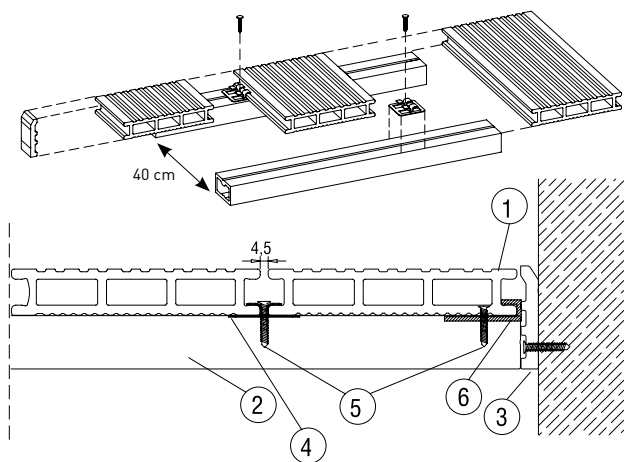

Montagehandleiding

1. 140 mm ThomDeck
2. 30x50 mm bevestigingsprofiel
3. ThomDeck afwerkstrip
4. Montageclip
5. Schroef
6. Startprofiel